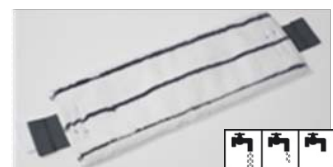

Frange Ultra Speed Microlite

Frange économique en microfibras, pour un nettoyage des sols en profondeur.
Bandes horizontales rugueuses pour désincruster sans efforts les taches difficiles.