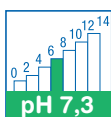

Version 220831

0 800 300 560 Service & appel gratuits

Fiche technique et fiche de sécurité disponibles sur : www.heegeo.fr
HEEGEO 10 rue Louis Rodas 19100 Brive-la-Gaillarde