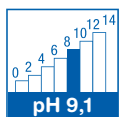

GRUPE
RESO
Résolument nature

Version 17/11/2015

Usage réservé aux professionnels
Service consommateurs

N°Azur 0 810 810 868

PRIX APPEL LOCAL

Fiche technique et fiche de sécurité disponibles sur : www.groupe-reso.fr
Groupe RESO - Centre Logistique de la Gare - 19270 USSAC