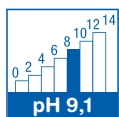

CONDITIONNEMENT

771610 : Carton de 4 bidons de 5L

771603 : Carton de 6 pulvérisateurs de 750 ml

PRECAUTIONS D'EMPLOI

Eviter les projections oculaires et le contact avec l'épiderme

Formule déposée au Centre Anti-poison France :
+ 33(0)1 45 42 59 59 (ORFILA)