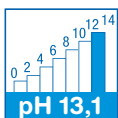

GRUPE
RESO
Résolument nature

Version 26/10/2015

Usage réservé aux professionnels
Service consommateurs

N°Azur 0 810 810 868

Fiche technique et fiche de sécurité disponibles sur : www.groupe-reso.fr
Groupe RESO - Centre Logistique de la Gare - 19270 USSAC