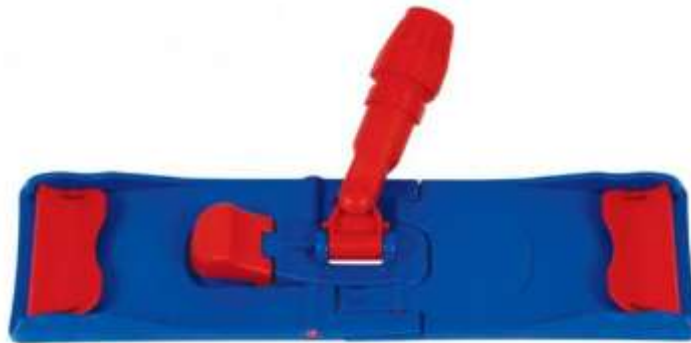

FICHE TECHNIQUE

**SUPPORT DE LAVAGE
SPEEDY LEGER**

DESCRIPTIF

CARACTERISTIQUES

- 40cm x 11cm
- Support de lavage à plat
- Pour franges à languettes avec œillets