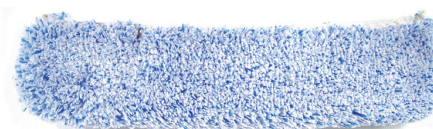

Peaux mouilleur avec abrasif
35 cm Réf. **E 000958VELL**
45 cm Réf. **E 000968VELL**

Mouilleur Tiger complet
Composé de 25 fils de polyester différents :
• Fil rouge : action abrasive
• Fil blanc : action absorbante et dégraissante
25 cm Réf. **E 000166VECO**
35 cm Réf. **E 000167VECO**
45 cm Réf. **E 000168VECO**
55 cm Réf. **E 000169VECO**

Peaux microfibres mouilleur Tiger
25 cm Réf. **E 000107VELL**
35 cm Réf. **E 000108VELL**
45 cm Réf. **E 000109VELL**
55 cm Réf. **E 000110VELL**

Mouilleur microfibres bleues complet
25 cm Réf. **E 001344VECO**
35 cm Réf. **E 001354VECO**
45 cm Réf. **E 001364VECO**
55 cm Réf. **E 001374VECO**