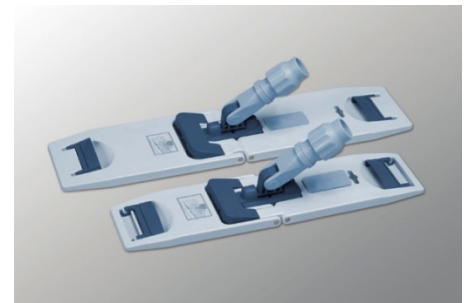

Profi 'S' Mop

La frange coton à œillets