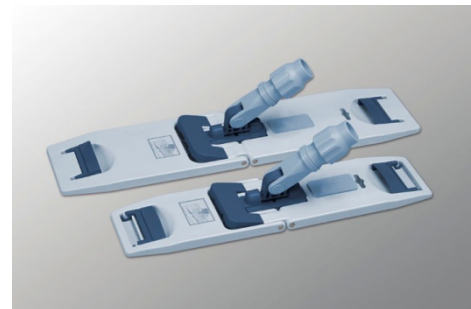

MicroSpeed Plus

L'efficacité des microfibres et des bandes rugueuses

Avantages

Ergonomique, efficace et pratique la MicroSpeed Plus est idéale pour le nettoyage de tous types de sols en méthode presse.

- Les bandes rugueuses réduisent la friction au sol et décrochent les saletés en profondeur.
- La microfibre collecte les micro saletés dans les moindres recoins.
- La structure interne agit comme un réservoir, évite l'utilisation abondante de produits chimiques..
- Les bords hauts et les coutures renforcées assurent une stabilité maximale de la frange sous le support.

Application

- Nettoyage des sols même poreux.
- Nettoyage à l'humide ou au mouillé.
- Résiste à l'ensemble des produits chimiques courants.

Données techniques

- Dimensions : 40 x 13 cm
- Composition :
  100% Microfibre
  Bandes en polyamide
- Poids à sec : 128 g
  Poids à l'humide : 250 g
- Lavage :
  Lavable jusqu'à 1000 fois à 60°C
  Ne supporte ni le chlore, ni l'adoucissant.

Art. n°	Description produit	Dimensions	Pièces/carton
102730	MicroSpeed Plus	40 cm	25
101200	CombiSpeed	40 cm	10