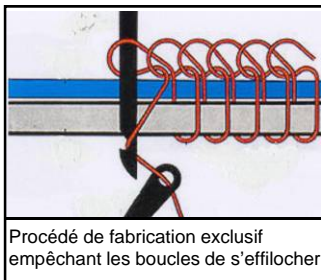

Art. n°	Description produit	Dimensions	Pièces/carton
120495	ProfiMop Quattro	40 cm	50
101200	Support CombiSpeed	40 cm	10

Profi 'S' Mop

La frange coton à œillets

Bénéfices

- Excellent rapport qualité / prix
- Excellente performance de nettoyage grâce aux boucles et franges en coton qui récoltent toutes les saletés.
- Sa structure en coton et son procédé de fabrication empêchent les boucles de s'effilocheur et lui garantissent une grande durabilité.