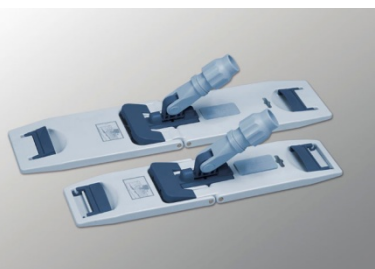

Support CombiSpeed : Adapté aux franges ProfiMop et MicroSpeed Plus

Facile à utiliser et conçu pour durer :

- Le support de mop 2 en 1 s'utilise aussi bien avec les franges à poches qu'avec les franges à languettes. Il s'adapte parfaitement aux franges ProfiMop, ProfiMop Quattro et MicroSpeed Plus
- Un clip large pour libérer rapidement la frange avec le pied.
- Une semelle anti-glisse pour garantir le maintien de la frange sur le support lors de l'utilisation.
- Le procédé de fabrication par injection de gaz garantit un support solide, rigide et léger.