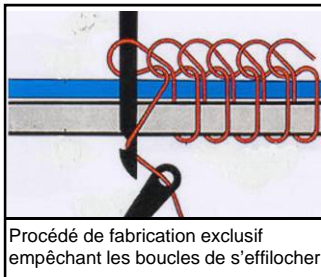

Art. n°	Description produit	Dimensions	Pièces/carton
125383	ProfiMop	40 cm	50
101200	Support CombiSpeed	40 cm	10