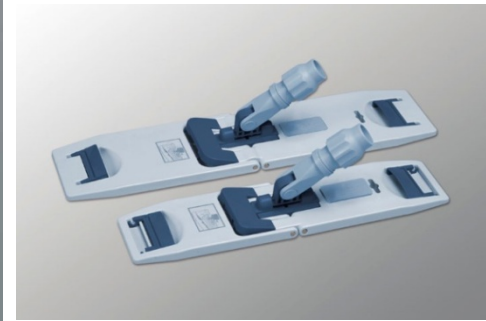

ProfiMop

La frange coton à poches et languettes multi-applications

Bénéfices

- Performance de nettoyage.
- Grande durabilité.
- Excellent rapport qualité/prix.
- Polyvalente, grâce à ses doubles fixations, elle peut être utilisée pour de multiples applications.
- Son procédé de fabrication lui garantit une grande durabilité.

Application

- Nettoyage au mouillé.
- Essorage manuel à presse ou à rouleaux ou utilisation en méthode de pré-imprégnation.
- Frange coton à poches, s'adapte sur la plupart des supports standards, l'utilisation d'un support Combispeed est recommandée.

Données techniques

- Composition :
  70% Coton
  20% Polyester
  5% Viscose
  5% Autres
- Dimensions : 40 x 14,2 cm
- Poids à sec : 158 gr
  Poids humide : 380 gr
- Lavage :
  Lavable jusqu'à 200 fois à 95° C.