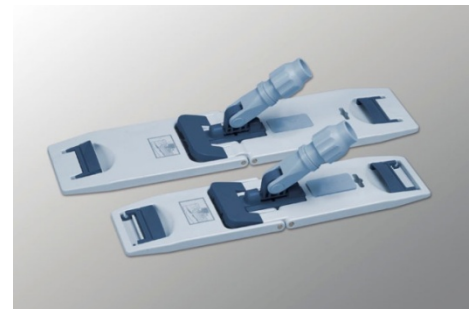

ProfiMop Quattro

La frange coton à poches avec code couleur intégré

Bénéfices

- Performance de nettoyage.
- Grande durabilité.
- Hygiénique : bandeau quatre couleurs pour délimiter les zones d'utilisation.
- Excellent rapport qualité/prix.
- Son procédé de fabrication lui garantit une grande durabilité.

Application

- Nettoyage humide ou mouillé.
- Essorage manuel ou utilisation en méthode de pré-imprégnation.
- Frange coton à poches, s'adapte sur la plupart des supports standards, l'utilisation d'un support Combispeed est recommandée.

Données techniques

- Composition :
  70% Coton
  20% Polyester
  5% Viscose
  5% Autres
- Dimensions : 40 x 14,2 cm
- Poids à sec : 158 gr
  Poids humide : 380 gr
- Lavage :
  Lavable jusqu'à 200 fois à 95° C.