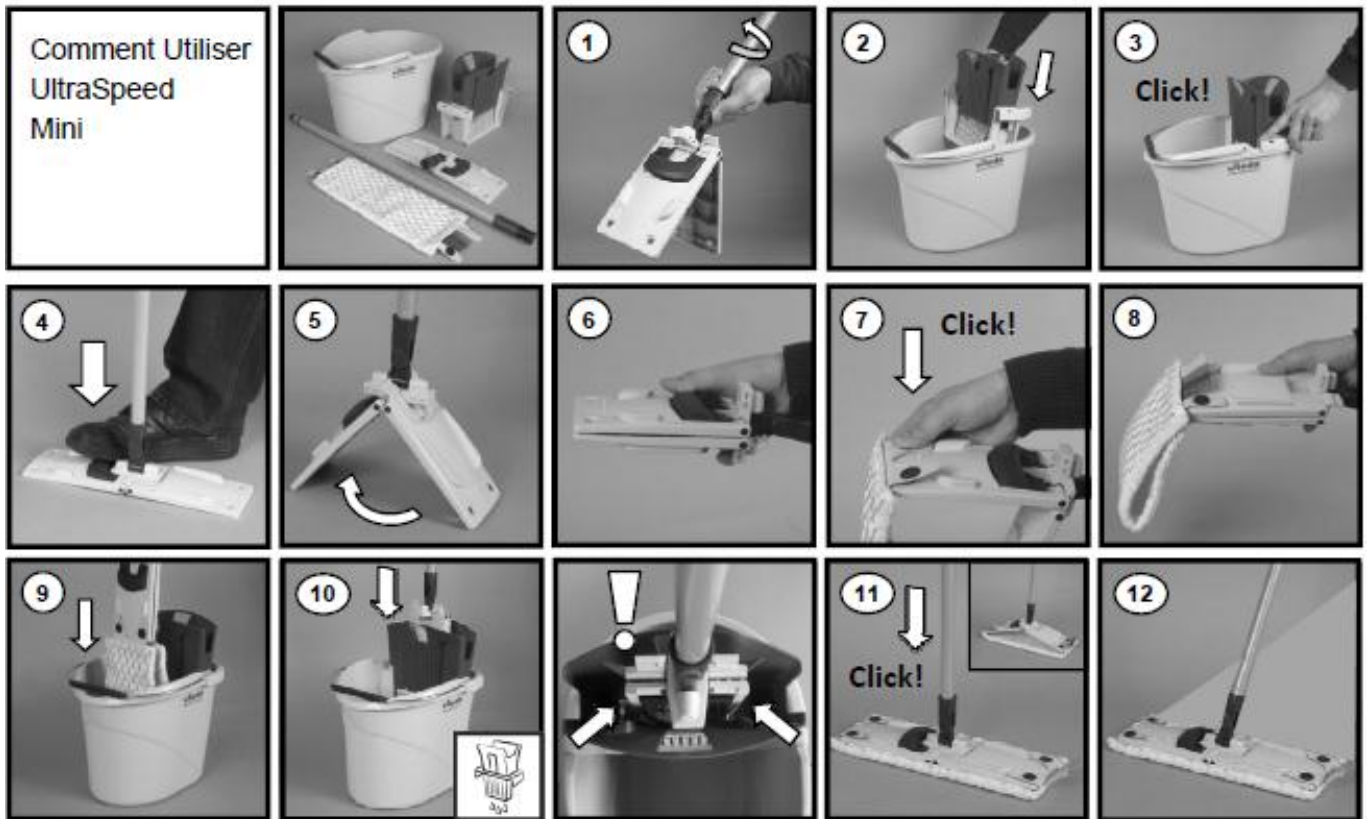

UltraSpeed Mini

Petit en taille. Grand en performance.

Art n°	Désignation	Couleur	Pièce/carton	Cartons/Palette
129672	Starter Kit US Mini	Bleu	1	30
129673	Starter Kit US Mini	Rouge	1	30
129658	Seau + Essoreur US Mini	Bleu	2	30
129659	Seau + Essoreur US Mini	Rouge	2	30
129619	Support frange US Mini		10	80
129620	Frange US Mini Micro		10	80
129621	Frange US Mini Safe Mop		10	80
129618	Manche télescopique US Mini		10	88

Helping you make a difference.