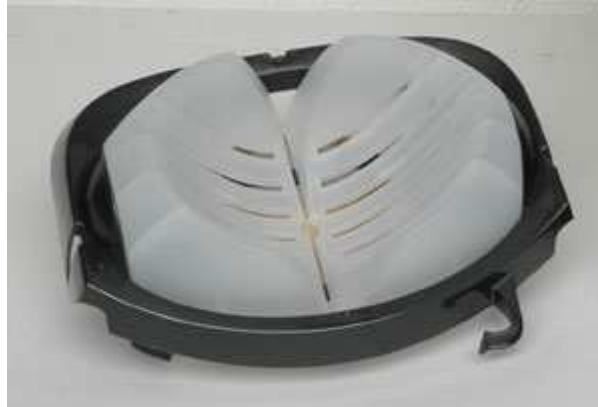

Lavage brossage > Seaux et franges de lavages

Essoreur automatique Aquapress pour seau ref 1264

Réf. 1266
Désignation Essoreur automatique Aquapress
Monture polypropylène
Cont. 6