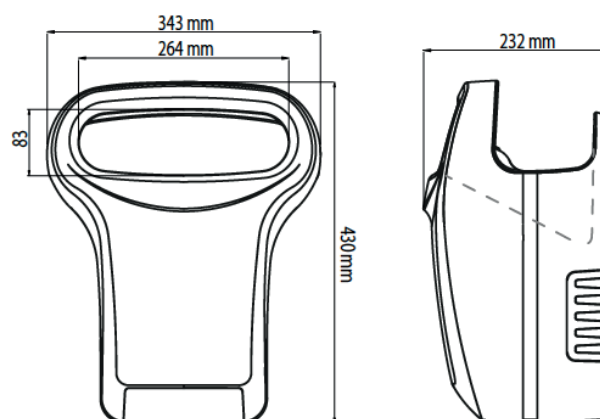

Récupérateur d'eau et réservoir faciles à nettoyer

Aspiration latérale et en hauteur de l'air pour une meilleure hygiène

CARACTÉRISTIQUES

- 230 V - 50/60 Hz - Classe II
- Puissance nominale : 800 W
- Système de détection capacitif breveté
- Capacité du réservoir: 600 ml
- Sécurité électronique en cas de dysfonctionnement
- Niveau sonore : 75 dba
- Filtre à air accessible pour un nettoyage facile
- Fermeture à clé du réservoir