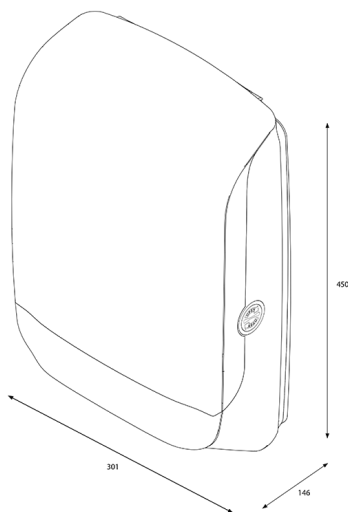

Katrin Inclusive Distributeur essuie-mains M

92063

- La serrure peut être utilisée avec ou sans clé.
- Des nervures soutiennent les essuie-mains dans le distributeur de taille moyenne, rendant la distribution plus légère et maintenant la pile en place pendant la recharge du distributeur.
- Le distributeur d'essuie-mains Katrin de taille moyenne fonctionne avec tous les types d'essuie-mains Katrin ayant une laize maximale de 240 mm.

ISO 9001 ISO 14001

Produit

x 301 mm
y 450 mm
z 146 mm

Noir

1,658 kg

Emballage pour le transport

x 308 mm
y 154 mm
z 454 mm

1

1,986 kg

6414300092063

Information concernant la palette

x 800 mm
y 1228 mm
z 1200 mm

35

94,66 kg

6414300092070

Dimensions