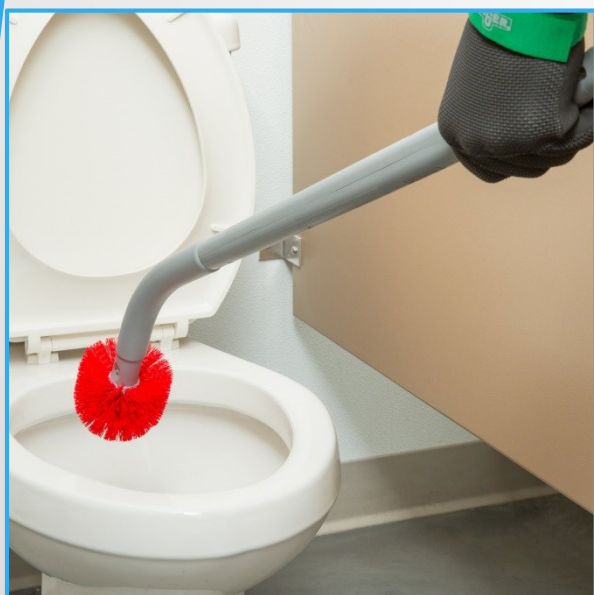

### Brosse WC ergonomique

KIT  
ERGONOMIE

#3

#### Brosse de WC ergonomique et porte-brosse

Brosse de WC ergonomique pour l'utilisation professionnelle (manche de 66 cm).

#### Optimisation de la posture de travail

Pas la peine de se baisser, distance par rapport aux WC, pas de projection sur les vêtements.  
Poignée de préhension moulée pour un travail sans effort

#### Durabilité

Têtes de brosse remplaçables sans outils.  
Rayon de travail de 360°.  
Porte-brosse hygiénique et ergonomique.  
La base est amovible, brosse au sec, il est possible de désinfecter le porte-brosse.