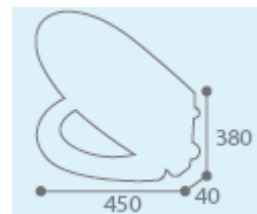

ABATTANT WC THERMODUR MAJESTIC ANTIBAC + VIS INOX + FREINS REF. ROS51592

- Déclipsable en 1 clic : nettoyage optimal
- Thermodur (urée) : haute qualité, inrayable
- Traitement antibactérien
- Double-frein de chute. Déclipsable
- Charnière inox individuelle et ajustable
- Cache et visserie inox AISI 304 (18/10) fournie
- Entraxe fixation : 80 à 200 mm
- Poids : 1,9 kg