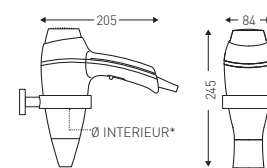

- Alimentation : 230 V - 50/60 Hz
- 6 configurations de séchage :
 - débit d'air : 70 et 115 m³/h
 - 3 températures (dont 1 froide)
- IP21
- Installation en volume 2 si le câble n'est pas verrouillé par le support
- Installation en volume 3 si le câble est verrouillé
- Classe II
- Livré avec cordon spiralé (35 cm) + prise mâle
- Livrable avec pochette intissé noire (Ref. 2 50 1259)
- Option : support mural chromé (avec possibilité de verrouiller le câble d'alimentation : installation ANTIVOL)
- GARANTIE 2 ANS (hors usage dans les piscines, SPA et fitness)
- Soumis à l'ÉCO recyclage

8 22 1139

SYSTÈME DE POIGNÉE INTERRUPTEUR BREVETÉ

8 22 1044

8 22 1043

8 66 950

POSSIBILITÉ DE VERROUILLER LE CÂBLE D'ALIMENTATION AVEC LE SUPPORT MURAL CHROME

*Ø INTERIEUR DU SUPPORT MURAL : 80 MM

8 22 1140