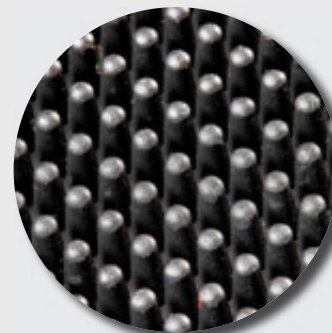

L'Auto-nettoyeur hautes performances

Composition :

100 % caoutchouc naturel

Applications :

tapis d'extérieur grattant pour entrées avec ou sans fosse pour tous types d'établissements

Avantages :

- résistant au gel et au froid
- picots flexibles et rugueux qui enlèvent les salissures des semelles
- efficacité toute l'année, aussi bien l'hiver que l'été
- adhérence parfaite au sol
- bords biseautés pour une entrée sans fosse

Coloris :

noir

M51

Bordure

Tapis grattants

Référence	Dimensions	Epaisseur	Poids
Tapis picots en dimension standard avec bords biseautés :			
M2	355 x 530 mm	12 mm	0,9 kg/p
M42	450 x 750 mm	12 mm	1,72 kg/p
M51	600 x 800 mm	16 mm	6,0 kg/p
M51_L	600 x 800 mm	12 mm	3,15 kg/p
M52	800 x 1000 mm	16 mm	11,0 kg/p
M52_L	800 x 1000 mm	12 mm	6,0 kg/p
M53	900 x 1800 mm	16 mm	22,0 kg/p
M53_L	900 x 1800 mm	12 mm	12,0 kg/p
Tapis picots en rouleau :			
M54	1,0 x 8,0 m	16 mm	12 kg/m ²
M55	1,6 x 6,0 m	16 mm	12 kg/m ²
M56	1,0 x 10,0 m	11 mm	8,25 kg/m ²

Extérieur

Grattant

Trafic intense
Pour l'épaisseur
16 mm

Lavage
haute pression

Garantie
3
ans

Résistant
aux UV

100%
CAOUT
CHOUC