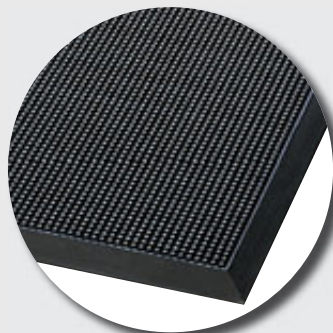

L'Auto-nettoyeur hautes performances

Composition :

100 % caoutchouc naturel

Applications :

tapis d'extérieur grattant pour entrées avec ou sans fosse pour tous types d'établissements

Avantages :

- résistant au gel et au froid
- picots flexibles et rugueux qui enlèvent les salissures des semelles
- efficacité toute l'année, aussi bien l'hiver que l'été
- adhérence parfaite au sol
- bords biseautés pour une entrée sans fosse

Coloris :

noir

M51

Bordure

Tapis grattants

Référence	Dimensions	Epaisseur	Poids
Tapis picots en dimension standard avec bords biseautés :			
M2	355 x 530 mm	12 mm	0,9 kg/p
M42	450 x 750 mm	12 mm	1,72 kg/p
M51	600 x 800 mm	16 mm	6,0 kg/p
M51_L	600 x 800 mm	12 mm	3,15 kg/p
M52	800 x 1000 mm	16 mm	11,0 kg/p
M52_L	800 x 1000 mm	12 mm	6,0 kg/p
M53	900 x 1800 mm	16 mm	22,0 kg/p
M53_L	900 x 1800 mm	12 mm	12,0 kg/p
Tapis picots en rouleau :			
M54	1,0 x 8,0 m	16 mm	12 kg/m ²
M55	1,6 x 6,0 m	16 mm	12 kg/m ²
M56	1,0 x 10,0 m	11 mm	8,25 kg/m ²

Extérieur

Grattant

Trafic intense
Pour l'épaisseur
16 mm

Lavage
haute pression

Garantie
3
ans

Résistant
aux UV

100%
CAOUT
CHOUC