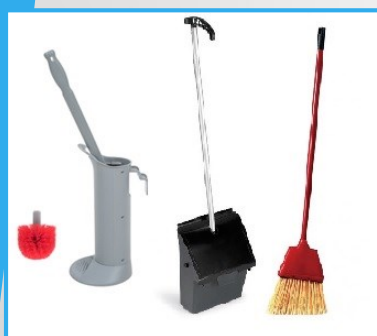

Chariot de ménage complet

Descriptif complet

- Roues Ø125mm caoutchouc + 2 freins
- Support sac avec insert tri 2x60L
- Cassette de rangement rouge à clé (amortie)
- Grille d'imprégnation et séparateur pour seau 20L
- 2 Seaux 4L (vert et jaune) + 3 tiroirs 22L
- 3 tiroirs 22L (sans clé) multi-position
- 2 supports inclinés + 2 seaux 20L (bleu / rouge)
- 1 support et manche ergonomique
- 20 bandeaux velcro 40cm large
- 4 bandeaux velcro 40cm dépeussierage
- Pelle aéroport ergonomique
- Brosse WC ergonomique
- Support velcro avec blocage articulation
- Manche ergonomique et télescopique 60/101 cm
- Carafe 3L pour le dosage
- 3 bandeaux microfibre spécifique Surfaces lisses
- Sabre de dépeussierage à mémoire de forme
- 2 manchons de dépeussierage microfibre mixte
- 1 filet rouge 70L

Référence

KIT011