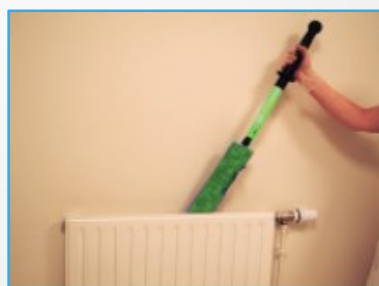

KIT ERGONOMIQUE #2 bis

Tableaux Vitres
Tables Radiateurs Armoires

KIT002 bis – Tableaux vitres tables radiateurs armoires

Support velcro avec blocage articulation

Manche ergonomique et télescopique 60/101 cm

6 bandeaux microfibre spécifique Surfaces lisses

Sabre de dépeussierage à mémoire de forme

2 manchons de dépeussierage microfibre mixte

Référence

KIT002 bis