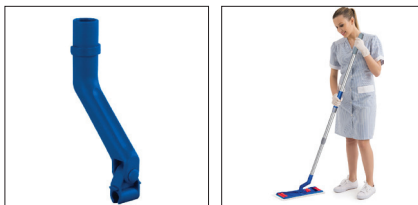

SUPPORT SPEDDY - ERGOSWING - Support de lavage ergonomique, système à languettes 40 cm

RÉF.	NOTE	COLORIS	POIDS	COND.	VOLUME (m ³)	DIMENSIONS (cm)
0708916	Support seul, avec articulation, sans manche	●	0,630 kg net	10		40 x 11

DESCRIPTION

Support de lavage pliable, avec système à languettes muni d'une articulation ERGOSWING, ergonomique.

Utiliser avec le manche ERGOSWING réf. 0700AM3045B.

COMPOSITION

En polypropylène

INFORMATION COMPLÉMENTAIRE

Le système ERGOSWING a été étudié pour faciliter le nettoyage à la godille (mouvement en "S") de l'opérateur sans effort de rotation de l'épaule, du bras et du poignet.

Moins d'effort pour l'opérateur et une productivité augmentée.

Permet à l'opérateur de nettoyer facilement même les zones difficiles d'accès sous les meubles.