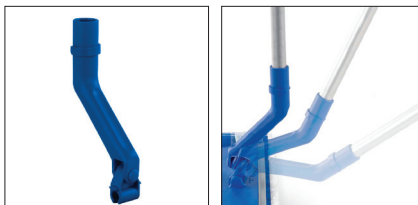

## SUPPORT Poches / LANGUETTES, ARTICULATION ERGOSWING - 40 cm

RÉF.	NOTE	COLORIS	POIDS	COND.	VOLUME (m <sup>3</sup> )	DIMENSIONS (cm)
07TP0904	Support seul, avec articulation ErgoSwing, sans manche		0,450 kg net	10	0,028 m3	40 x 11

### DESCRIPTION

Support de lavage et désinfection pour franges à poches et à languettes.  
Muni d'une articulation ergonomique ErgoSwing.  
Pliable, avec accroche pour maintien de la frange.

### COMPOSITION

En polypropylène

### INFORMATION COMPLÉMENTAIRE

Étudié pour faciliter le nettoyage à la godille (mouvement en "S") de l'opérateur sans effort de rotation de l'épaule, du bras et du poignet.  
Moins d'effort pour l'opérateur et une productivité augmentée.  
Permet à l'opérateur de nettoyer facilement même les zones difficiles d'accès sous les meubles.  
Utiliser avec manche pour système Ergoswing réf. 0700AM3045B.