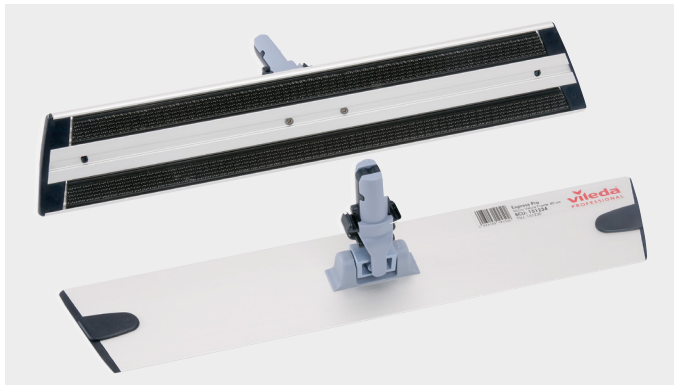

Support Express ProV

Support Velcro en aluminium

Description du produit

Le support Express ProV de Vileda Professional est en aluminium léger, durable et hygiénique pour un usage avec des franges velcros. Il s'utilise avec tous les manches de Vileda Professional y compris le manche SprayPro Inox. Le système de blocage manuel du support permet de l'utiliser également pour le nettoyage des surfaces verticales et les plafonds. Les réglettes se remplacent facilement et sont disponibles séparément.

Application

Le support Express ProV 40cm s'utilise avec toutes les franges Velcro réutilisables de la gamme Vileda Professional. Le support est fin et en forme trapézoïdale pour faciliter l'accès dans les coins et sous les meubles.

Afin de garantir une ergonomie optimale, l'utilisation du manche télescopique de Vileda Professional est recommandée. Le nettoyage à la verticale est possible par le blocage du support. Le support existe aussi en version 25cm pour une utilisation avec la frange Express Velcro 'intérieur'.

Avantages

- ✓ Support en aluminium léger et facile à nettoyer
- ✓ Forme trapézoïdale ergonomique
- ✓ Réglettes faciles à remplacer, Velcro et Micro Velcro
- ✓ Universel, adaptable à tous les manches
- ✓ Système de blocage manuel pour un nettoyage vertical aisé
- ✓ Compatible avec toutes les franges Velcro de Vileda Professional