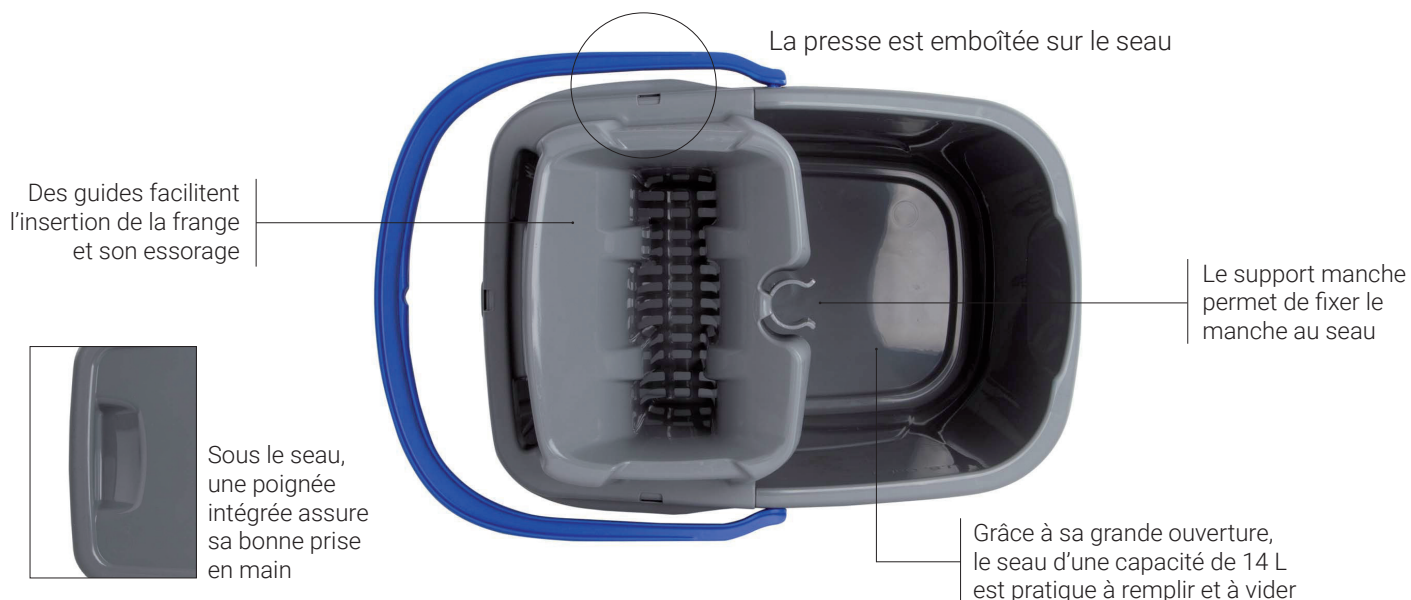

EASY WASH, LE SYSTÈME À PLAT SEMI-PROFESSIONNEL

1 Un seau avec système d'essorage professionnel