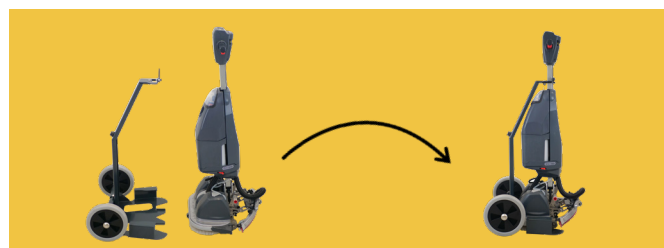

# Chariot de transport 244NX

D É C O U V R E Z L E N O U V E A U

## Chariot de transport 244NX

- Facilité de transport**  
 Transport simple et sans effort entre les zones de nettoyage.
- Prêt à tout**  
 Les roues tout-terrain s'attaquent facilement aux surfaces rugueuses, aux trottoirs et aux marches.
- Sécurité ultime**  
 Protège la machine et les brosses contre les chocs, les éraflures et les dommages.

Réf. 914088

Diamètre des roues : 250 mm  
 Dimensions (L x l x H): 490 x 600 x 910 mm  
 Poids : 10 kg