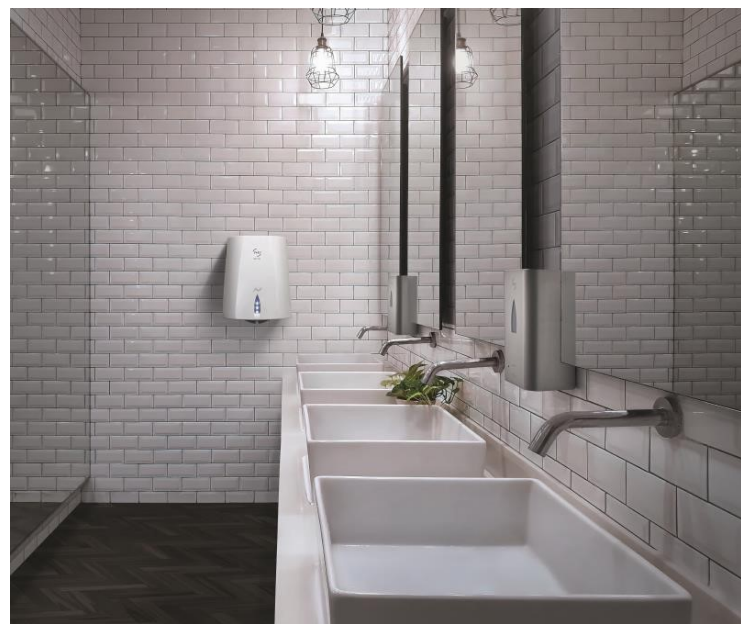

8112178

SUP'AIR Fresh Noir

LES + PRODUITS

- Innovation brevetée JVD
- Neutralise les mauvaises odeurs
- Séchage ultra rapide
- Écoconception (réparable 10 ans)

En plus de sécher parfaitement les mains sans aucun consommable, le sèche-mains Sup'air Fresh à la technologie brevetée neutralise les mauvaises odeurs présentes dans l'air jusqu'à 30 m2.