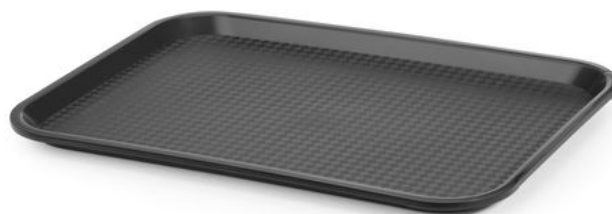

## Plateaux fastfood moyen

878958

Faits en polypropylène. Résistants et adaptés à une utilisation quotidienne. Empilables. L'espace entre les plateaux empilés assure une bonne circulation de l'air et facilite le séchage. Résistants à la chaleur jusqu'à 80 °C.

### Caractéristiques

Convient à	: Lave-vaisselle
Empilable	: Oui
Matières	: PP (Polypropylène)
Emballé par	: 1
Type d'emballage	: Autocollant
Largeur (mm)	: 305
Profondeur (mm)	: 415
Hauteur (mm)	: 20
Measurements	: 305x415x(H)20
Couleur	: Noir