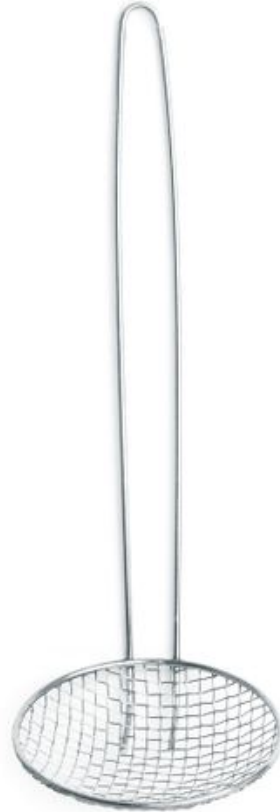

Araignée

640104

Avec manche filiforme.

Caractéristiques

Convient à	: Lave-vaisselle
Matières	: Inox
Emballé par	: 1
Type d'emballage	: Etiquette suspendu
Largeur (mm)	: 310
Profondeur (mm)	: 100
Hauteur (mm)	: 100
Diamètre (mm)	: 100
Measurements	: ø100x310

Spécifications de transport

EAN	: 8711369640104
Intrastat code	: 82159910
Gross weight (kg)	: 0.09
Poids net (kg)	: 0.08
Longueur emballage (mm)	: 400
Largeur emballage (mm)	: 172
Hauteur emballage (mm)	: 143
Quantity per (inner) package	: 24
Export carton length (mm)	: 420
Export carton width (mm)	: 355
Export carton height (mm)	: 315
Quantity per export carton	: 96
Sales units per pallet	: 2880
Plastic packaging (gram)	: 1