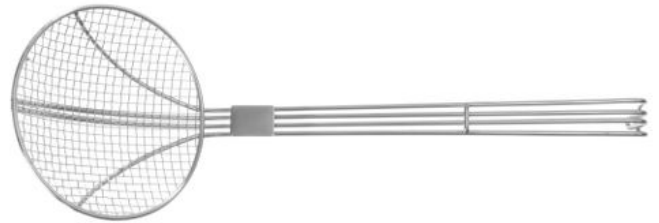

Araignée

640401

Avec manche filiforme renforcé.

Caractéristiques

Convient à	: Lave-vaisselle
Matières	: Inox
Emballé par	: 1
Type d'emballage	: Etiquette suspendu
Largeur (mm)	: 470
Profondeur (mm)	: 160
Hauteur (mm)	: 160
Diamètre (mm)	: 160
Measurements	: ø160x470

Spécifications de transport

EAN	: 8711369640401
Intrastat code	: 82159910
Gross weight (kg)	: 0.24
Poids net (kg)	: 0.23
Longueur emballage (mm)	: 490
Largeur emballage (mm)	: 245
Hauteur emballage (mm)	: 165
Quantity per (inner) package	: 12
Export carton length (mm)	: 505
Export carton width (mm)	: 505
Export carton height (mm)	: 355
Quantity per export carton	: 48
Sales units per pallet	: 576
Plastic packaging (gram)	: 1