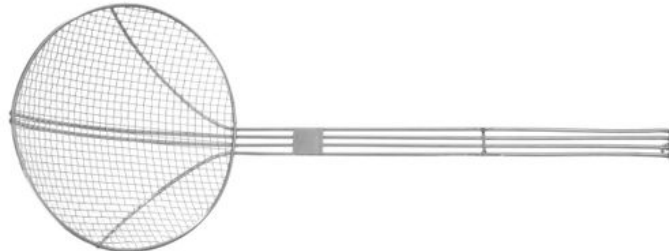

Araignée

640609

Avec manche filiforme renforcé.

Caractéristiques

Convient à	: Lave-vaisselle
Matières	: Inox
Emballé par	: 1
Type d'emballage	: Etiquette suspendu
Largeur (mm)	: 510
Profondeur (mm)	: 200
Hauteur (mm)	: 200
Diamètre (mm)	: 200
Measurements	: ø200x510

Spécifications de transport

EAN	: 8711369640609
Intrastat code	: 82159910
Gross weight (kg)	: 0.29
Poids net (kg)	: 0.28
Longueur emballage (mm)	: 535
Largeur emballage (mm)	: 262
Hauteur emballage (mm)	: 185
Quantity per (inner) package	: 12
Export carton length (mm)	: 552
Export carton width (mm)	: 545
Export carton height (mm)	: 404
Quantity per export carton	: 48
Sales units per pallet	: 576
Plastic packaging (gram)	: 1