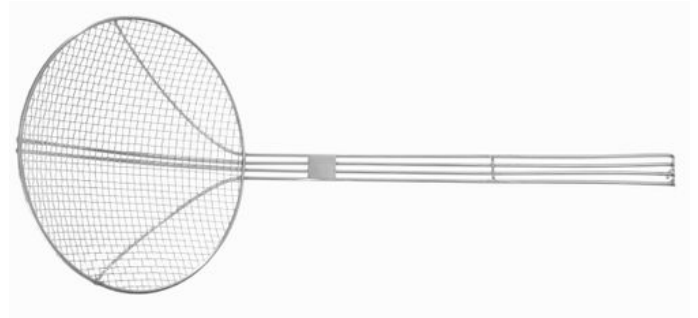

Araignée

640708

Avec manche filiforme renforcé.

Caractéristiques

Convient à	: Lave-vaisselle
Matières	: Inox
Emballé par	: 1
Type d'emballage	: Etiquette suspendu
Largeur (mm)	: 540
Profondeur (mm)	: 220
Hauteur (mm)	: 220
Diamètre (mm)	: 220
Measurements	: ø220x540

Spécifications de transport

EAN	: 8711369640708
Intrastat code	: 82159910
Gross weight (kg)	: 0.3
Poids net (kg)	: 0.29
Longueur emballage (mm)	: 580
Largeur emballage (mm)	: 255
Hauteur emballage (mm)	: 195
Quantity per (inner) package	: 12
Export carton length (mm)	: 600
Export carton width (mm)	: 270
Export carton height (mm)	: 410
Quantity per export carton	: 24
Sales units per pallet	: 480
Plastic packaging (gram)	: 1