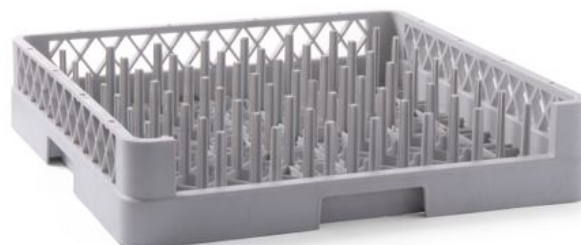

Casier à plateaux

877111

La structure permet un débit d'eau maximum entre les plateaux dans toutes les directions. Avec broches pré-formés. Avec un bord ouvert pour pouvoir mettre des plateaux ou d'autres objets longs.

Caractéristiques

Empilable	: Non
Pliant	: Non
Matières	: PP (Polypropylène)
Emballé par	: 1
Type d'emballage	: Autocollant
Largeur (mm)	: 500
Profondeur (mm)	: 500
Hauteur (mm)	: 100
Measurements	: 500x500x(H)100

Spécifications de transport

EAN	: 8711369877111
Intrastat code	: 39241000
Gross weight (kg)	: 1.82
Poids net (kg)	: 1.82
Export carton length (mm)	: 625
Export carton width (mm)	: 522
Export carton height (mm)	: 522
Quantity per export carton	: 6
Sales units per pallet	: 36