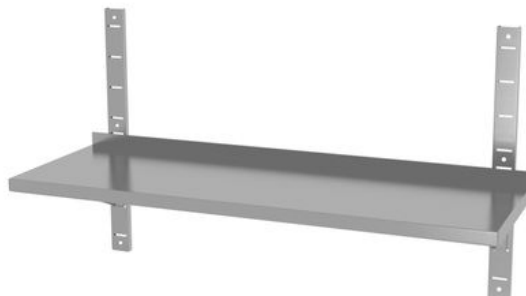

Étagère murale réglable, simple, avec 2 supports

811788

En acier inoxydable. Comprend 2 supports pour la fixation murale. Démontable. Dossieret : 30 mm. Charge maximale autorisée sur les étagères : environ 25 kg/m².

Caractéristiques

Matières	: Inox
Type d'emballage	: Boîte
Largeur (mm)	: 1000
Profondeur (mm)	: 300
Hauteur (mm)	: 600
Poids article (kg)	: 5
Measurements	: 1000x300x(H)600

Spécifications de transport

EAN	: 8711369811788
Intrastat code	: 94032080
Gross weight (kg)	: 4.73
Poids net (kg)	: 3.55
Sales units per pallet	: 14