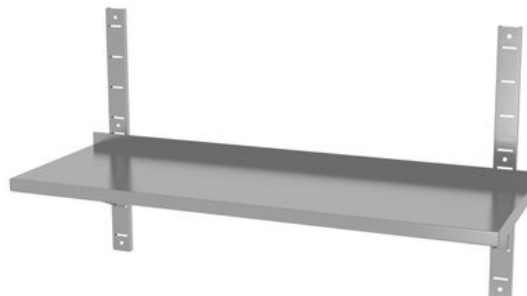

Étagère murale réglable, simple, avec 2 supports

811795

En acier inoxydable. Comprend 2 supports pour la fixation murale. Démontable. Dossieret : 30 mm. Charge maximale autorisée sur les étagères : environ 25 kg/m².

Caractéristiques

Matières	: Inox
Type d'emballage	: Boîte
Largeur (mm)	: 1200
Profondeur (mm)	: 300
Hauteur (mm)	: 600
Poids article (kg)	: 6
Measurements	: 1200x300x(H)600

Spécifications de transport

EAN	: 8711369811795
Intrastat code	: 94032080
Gross weight (kg)	: 5.43
Poids net (kg)	: 4.11
Sales units per pallet	: 14