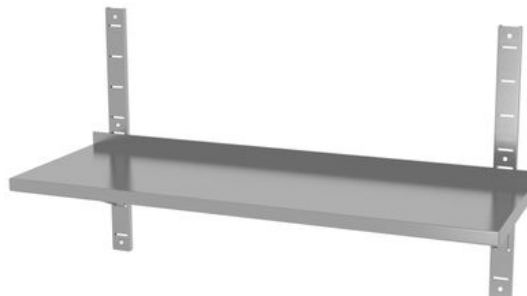

Étagère murale réglable, simple, avec 2 supports

811801

En acier inoxydable. Comprend 2 supports pour la fixation murale. Démontable. Dossieret : 30 mm. Charge maximale autorisée sur les étagères : environ 25 kg/m².

Caractéristiques

Matières	: Inox
Emballé par	: 1
Type d'emballage	: Boîte
Largeur (mm)	: 1400
Profondeur (mm)	: 300
Hauteur (mm)	: 600
Poids article (kg)	: 6
Measurements	: 1400x300x(H)600

Spécifications de transport