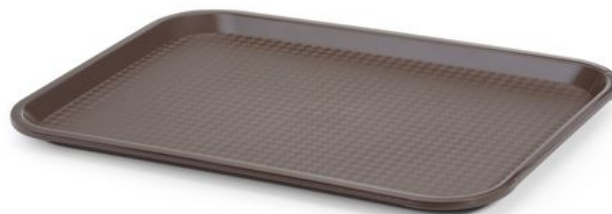

## Plateaux fastfood moyen

878941

Faits en polypropylène. Résistants et adaptés à une utilisation quotidienne. Empilables. L'espace entre les plateaux empilés assure une bonne circulation de l'air et facilite le séchage. Résistants à la chaleur jusqu'à 80 °C.

### Caractéristiques

Convient à	: Lave-vaisselle
Empilable	: Oui
Matières	: PP (Polypropylène)
Emballé par	: 1
Type d'emballage	: Autocollant
Largeur (mm)	: 305
Profondeur (mm)	: 415
Hauteur (mm)	: 20
Measurements	: 305x415x(H)20
Couleur	: Brun