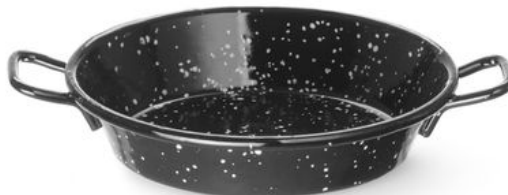

Poêles paëlla émaillées

622704

Avec 2 poignées Tôle d'acier émaillé.

Caractéristiques

Convient à	: Lave-vaisselle, Cuisinière à gaz, Plaque de cuisson en céramique, Plaque de cuisson électrique, Contact alimentaire
Empilable	: Non
Matières	: Tôle, Emaillé
Emballé par	: 1
Type d'emballage	: Autocollant
Largeur (mm)	: 135
Profondeur (mm)	: 115
Hauteur (mm)	: 20
Diamètre (mm)	: 100
Fond ø (mm)	: 80
Longueur manche (mm)	: 25
Measurements	: ø100x(H)20