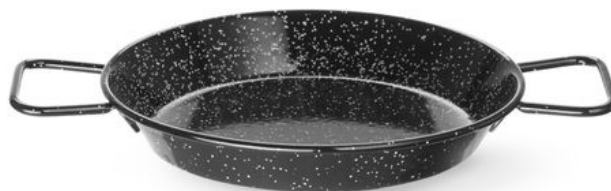

## Poêles paëlla émaillées

622742

Avec 2 poignées Tôle d'acier émaillé.

### Caractéristiques

Convient à	: Lave-vaisselle, Cuisinière à gaz, Plaque de cuisson en céramique, Plaque de cuisson électrique, Contact alimentaire
Empilable	: Non
Matières	: Tôle, Emaillé
Emballé par	: 1
Type d'emballage	: Autocollant
Largeur (mm)	: 350
Profondeur (mm)	: 245
Hauteur (mm)	: 40
Diamètre (mm)	: 240
Fond ø (mm)	: 190
Longueur manche (mm)	: 60
Measurements	: ø240x(H)40