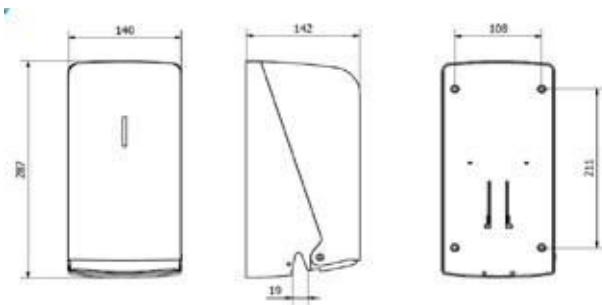

### Description générale

- Distributeur de papier toilette domestique.
- Fabriqué en acier ABS blanc de qualité et de résistance élevées.
- Serrure avec clef et panneau avant entièrement rabattable pour faciliter la recherche.
- Indicateur frontal.
- Capacité pour 2 rouleaux de 120 mm de diamètre et 120 mm de largeur.
- Le rouleau de réserve se charge automatiquement.

### Dimensions (mm)

### Dimensions sans l'emballage

AF50000			
Hauteur	Largeur	Profondeur	Poids
290 mm	140 mm	142 mm	0,580 kg

### Dimensions avec l'emballage

AF50000			
Hauteur	Largeur	Profondeur	Poids
293 mm	145 mm	145 mm	0,670 kg