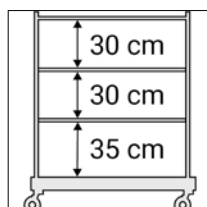

FICHE PRODUIT

Date : 16/05/25

MORGAN HOTEL 612 Chariot avec plateaux en bois - roues caoutchouc ø 125 mm

| RÉF. | COND. | VOLUME (m ³) | POIDS BRUT (kg) | POIDS NET (kg) | DIM. (cm) ↓ ↓ ↓ |
|------------|-------|-----------------------------|--------------------|-------------------|--------------------|
| 0703302/HP | 1 | 0.295 | 33.54 | 31.4 | 126 x 52 x 130 |