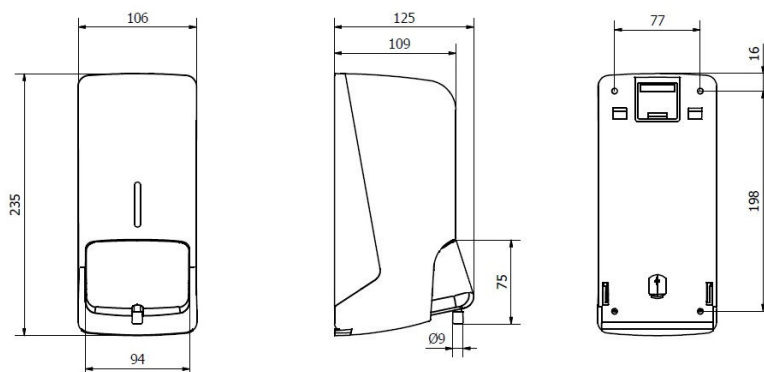

Couleur/ finition

AC40000

- Couvercle : Blanc.
- Base et bouton-poussoir : Blanc.

AC40600

- Couvercle : Noir.
- Base et bouton-poussoir : Noir.

Dimensions (mm)

Dimensions sans l'emballage

AC40000/AC40600			
Hauteur	Largeur	Profondeur	Poids
236 mm	116 mm	120 mm	0,510 Kg

Dimensions avec l'emballage

AC40000/AC40600			
Hauteur	Largeur	Profondeur	Poids
275 mm	123 mm	133 mm	0,670 Kg

Packaging

- Emballages de 1 unité pour tous les codes.
- Suremballage de 10 unités pour tous les codes