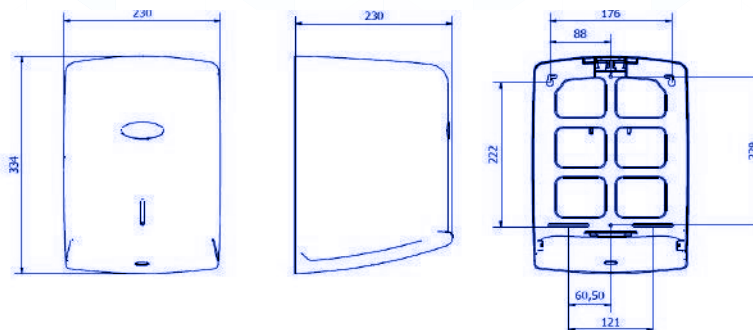

## Dimensions avec l'emballage

AG47000/AG47300/ AG47600/AG47600-MT			
Hauteur	Largeur	Profondeur	Poids
355 mm	240 mm	245 mm	0,915 kg