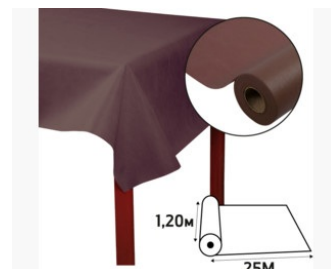

Référence	R7825111
Désignation	Nappe en rouleau spunbond, indéchirable et épongeable - 25x1,20m
Matière	Spunbond
Dimension produit	25x1,20 m
Couleur	Chocolat
Dim. produit (LxIxh)	1230 x 100 x 100 mm
Poids pièce	2093g
EAN pièce	3281517825110
Nombre d'unité par carton	4
Dim. carton (LxIxh)	1230 x 240 x 240 mm
Poids carton	8372g
EAN carton	3281510003560
Nombre d'unité par palette	72
Dim. palette (LxIxh)	1230 x 800 x 1580 mm

Caractéristiques

- **Nouveauté :** Non
- **Couleur - motif :** Chocolat
- **Predecoupe :** Non
- **Formes Nappes :** rouleau
- **Nombre de couverts :** 83
- **Marque :** Pronappe
- **Emballage :** Rouleaux

Cette nappe en spunbond est indéchirable, déperlante et essuyable. Ce produit permettra à vos tables et buffets de rester intacts longtemps. L'effet haut de gamme mettra votre vaisselle et votre décoration en valeur en restaurant comme chez vous, en toutes les occasions : fêtes d'anniversaires, banquets, mariages, baptêmes...

Cette matière non tissée offre un tombé parfait proche du tissu.

Produits à assortir avec la gamme de serviettes en ouate micro gaufrée aux couleurs éclatantes correspondantes pour une table raffinée et coordonnée.

Produits fabriqués en France. Teinté dans la masse, l'encre, adaptée ne déteint pas et ne décolore pas à la lumière.