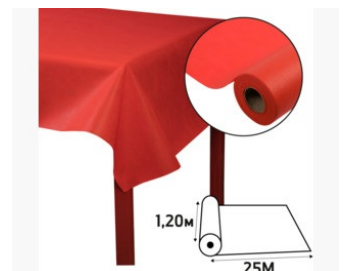

FICHE PRODUIT R782509I

Référence	R782509I
Désignation	Nappe en rouleau spunbond, indéchirable et épongeable - 25x1,20m
Matière	Spunbond
Dimension produit	25x1,20 m
Couleur	Rouge
Dim. produit (LxIxh)	1230 x 100 x 100 mm
Poids pièce	2093g
EAN pièce	3281517825097
Nombre d'unité par carton	4
Dim. carton (LxIxh)	1230 x 240 x 240 mm
Poids carton	8372g
EAN carton	3281510003553
Nombre d'unité par palette	72
Dim. palette (LxIxh)	1230 x 800 x 1580 mm

Caractéristiques

- **Nouveauté :** Non
- **Couleur - motif :** Rouge
- **Predecoupe :** Non
- **Formes Nappes :** rouleau
- **Nombre de couverts :** 83
- **Marque :** Pronappe
- **Emballage :** Rouleaux

Cette nappe en spunbond est indéchirable, déperlante et essuyable. Ce produit permettra à vos tables et buffets de rester intacts longtemps. L'effet haut de gamme mettra votre vaisselle et votre décoration en valeur en restaurant comme chez vous, en toutes les occasions : fêtes d'anniversaires, banquets, mariages, baptêmes...

Cette matière non tissée offre un tombé parfait proche du tissu.

Produits à assortir avec la gamme de serviettes en ouate micro gaufrée aux couleurs éclatantes correspondantes pour une table raffinée et coordonnée.

Produits fabriqués en France. Teinté dans la masse, l'encre, adaptée ne déteint pas et ne décolore pas à la lumière.