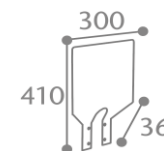

- Acier poudré anti-UV
- Traitement anticorrosion
- Plaque sérigraphiée

Made In France

Garantie 2 ans

Avantages :

- Résistance aux intempéries
- Identification du type de tri

Dimensions sans emballage

Poids : 1,55 kg
Dim. (L*I*H) : 35,00 x 300,00 x 410,00 mm

Dimensions avec emballage

Poids : 1,7 kg
Dim. (L*I*H) : 485,00 x 370,00 x 50,00 mm
Volume : 0,009 m3

Palettisation

Quantité : 120
Hauteur en (cm) : 115,00
Nb produits/couche : 6
Nb couches/palette : 20
Format palette (cm) : 120 x 80
Poids (en kg) : 219,00

FIXATION SUR POTEAU

Rectangle - 4 points
Côtés X : 80mm Côté Y : 60mm
Diamètre passage de vis : 9mm