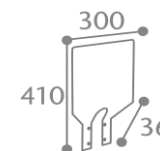

- Acier traité anti-corrosion et poudré anti-UV
- Signalétique sérigraphiée

**Made In France**

Garantie 2 ans

**Avantages :**

- Permet d'identifier l'espace de tri

**Dimensions sans emballage**

Poids : 1,55 kg  
Dim. (L\*I\*H) : 35,00 x 300,00 x 410,00 mm

**Dimensions avec emballage**

Poids : 1,7 kg  
Dim. (L\*I\*H) : 485,00 x 370,00 x 50,00 mm  
Volume : 0,009 m3

**Palettisation**

Quantité : 120  
Hauteur en (cm) : 115,00  
Nb produits/couche : 6  
Nb couches/palette : 20  
Format palette (cm) : 120 x 80  
Poids (en kg) : 219,00

**FIXATION SUR POTEAU**

Rectangle - 4 points  
Côtés X : 80mm Côté Y : 60mm  
Diamètre passage de vis : 9mm