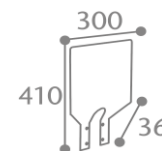

Made In France

Garantie 2 ans

Avantages :

- Permet d'identifier l'espace de tri

Dimensions sans emballage

Poids : 1,55 kg
Dim. (L*I*H) : 35,00 x 300,00 x 410,00 mm

Dimensions avec emballage

Poids : 1,7 kg
Dim. (L*I*H) : 485,00 x 370,00 x 50,00 mm
Volume : 0,009 m3

Palettisation

Quantité : 120
Hauteur en (cm) : 115,00
Nb produits/couche : 6
Nb couches/palette : 20
Format palette (cm) : 120 x 80
Poids (en kg) : 219,00

FIXATION SUR POTEAU
Rectangle - 4 points
Côtés X : 80mm Côté Y : 60mm
Diamètre passage de vis : 9mm